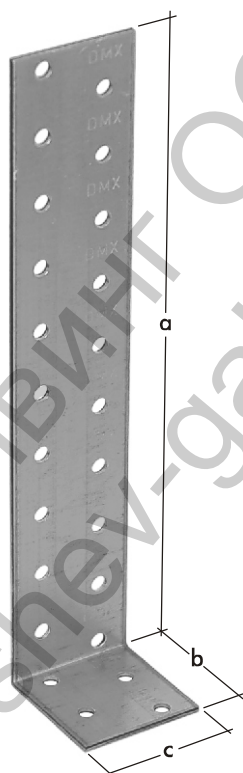

KĄTOWNIK KOTWOWY

- GB Anchor square
- CZ Úhelník kotevní
- RO Coltar ancora

- RUS Анкерный уголок
- E Escuadra para anclar
- BG Планка ъглова разнораменна

KK 1

symbol	nr art.	EAN 59077081	[mm]			[g/szt.]	[szt.]
			a	b	c		
KK 1	412100	41217	200	40	40	140	20
KK 2	412200	41224	300	40	40	200	20
KK 3	412300	41231	400	40	40	250	20

DX51D + Z275MAC \neq 2 mm / Zn galv.

1.16

KK

DMX - ŁĄCZNIKI DO DREWNA